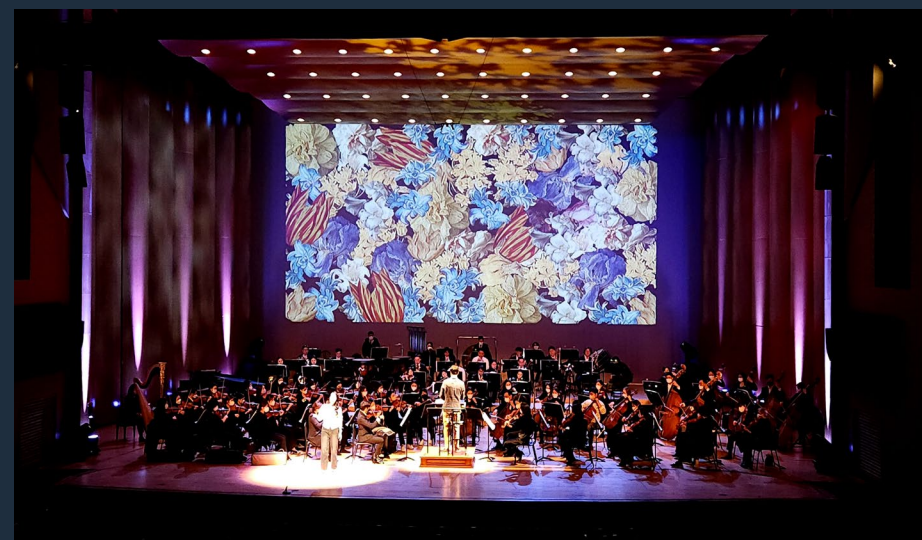

Works

이머시브 퍼포먼스, 프로젝션 맵핑, 인터랙션, VR

가상에 파도를 만드는 예술가

미디어아트 & 메타버스
ACT 창작 패키지 & 메타버스

2021. 12. 14. - 2022. 02. 13.

Σe(이이)
way
송하은
PlaNet
포인터블
松兒(송아)

전시공간안내
● 상설 : 11월 20일 ~ 12월 31일
● 특별 : 12월 14일 ~ 12월 25일
● 관람시간 : 11:00 ~ 18:00
● 관람료 : 무료

소개어스
● VR, 인터랙션, 미디어아트, 메타버스 등 다양한 미디어 기술을 접목하여 선보이는 전시입니다.
● 일 : 2021. 12. 14 ~ 12. 25

WORKS

▲ CLICK ▲

2021
Royal & Co.

Immersive Exhibition
《Artist Who Makes Wave in Virtual》

Works

WORKS

▲ CLICK ▲

2022
Korea Cultural Heritage Foundation

Immersive Exhibition
◀ I'm - Story of Two Mr. Yoon ▶

Works

Works

▲ CLICK ▲

2023
Suwon Philharmonic Orchestra

2023 New Year's Concert Media Art
2023 Suwon Philharmonic Orchestra