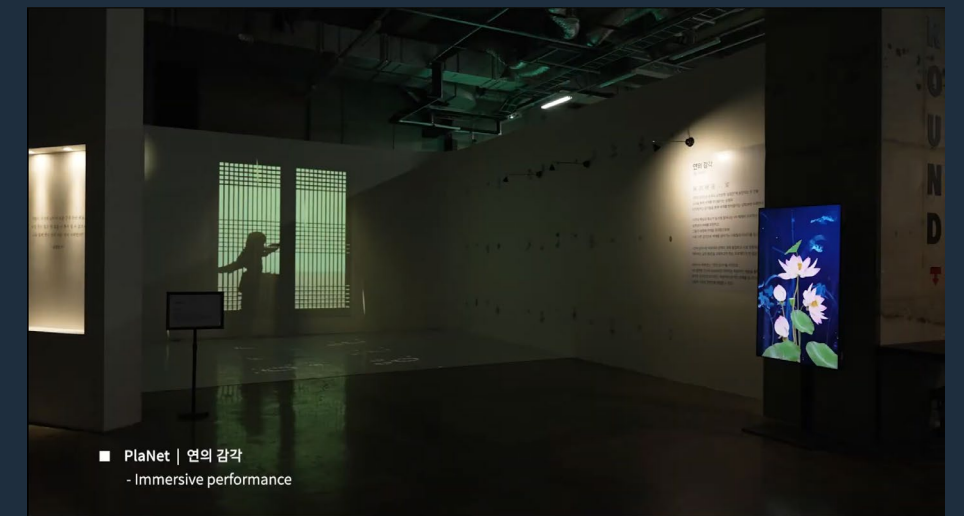

Works

이머시브 퍼포먼스, 프로젝션 맵핑, 인터랙션, VR

가상에 파도를 만드는 예술가

미디어아트 & 메타버스
ACT 창작 패키지 & 메타버스

2021. 12. 14. - 2022. 02. 13.

Σe(이이)
way
송하은
PlaNet
포인터블
松兒(송아)

전시공간안내
● 상설 : 11월 20일 ~ 12월 31일
● 특별 : 12월 14일 ~ 12월 25일
● 관람시간 : 11:00 ~ 18:00
● 관람료 : 무료

소개어스
● VR, 인터랙션, 미디어아트, 메타버스 등 다양한 미디어 기술을 접목하여 선보이는 전시입니다.
● 일 : 2021. 12. 14 ~ 12. 25

WORKS

▲ CLICK ▲

2021
Royal & Co.

Immersive Exhibition
《Artist Who Makes Wave in Virtual》

Works

WORKS

▲ CLICK ▲