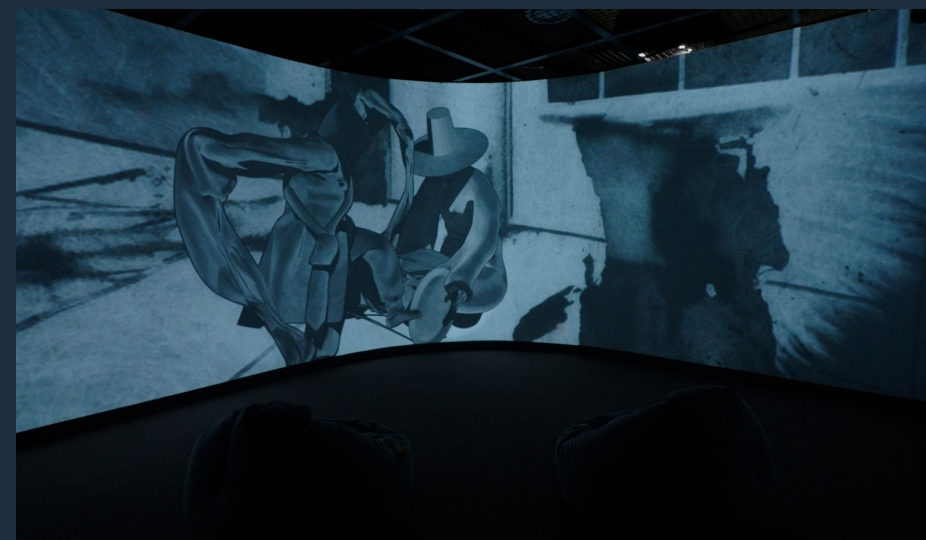

Works

WORKS

▲ CLICK ▲

2023
National Gugak Center

Immersive Exhibition
National Gugak Center Immersive
Exhibition