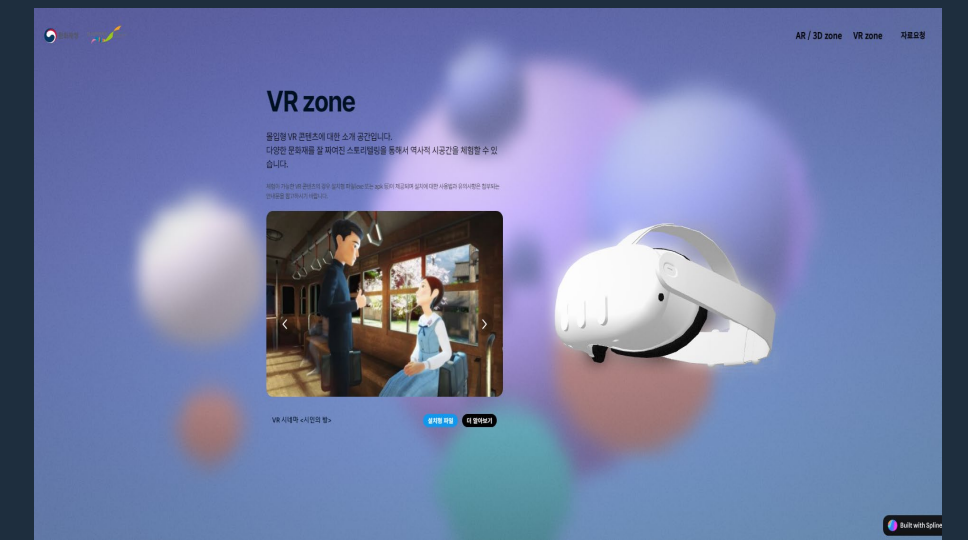

Works

Works

▲ CLICK ▲

2023
Web XR Exhibition
Korea Cultural Heritage Foundation

Immersive Exhibition
Tradition Culture Web Exhibition