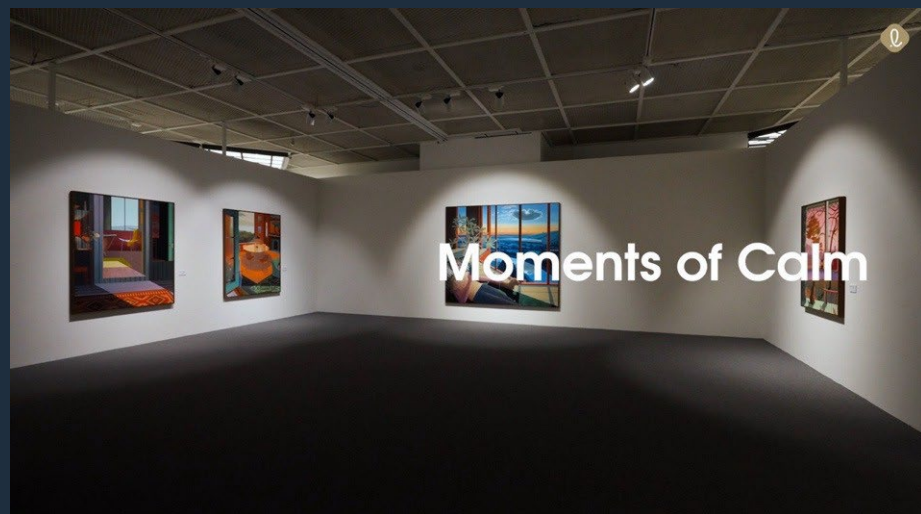

Works

Works

▲ CLICK ▲

2022
Lotte Gallery

Alfie Caine : Moments of Calm
Sketch Film